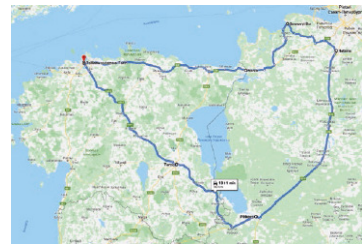

Metsäretki Inkerinmaalle 21-25.5.2020

Liittomme toukokuinen retki Inkerinmaalle on täyttymässä kovaa vauhtia. Nyt vielä pääset mukaan jos toimit heti.

[Katso tarkemmin >>](#)

**TURVATAAN
YHDESSÄ METSÄSI
MONIMUOTOISUUS**